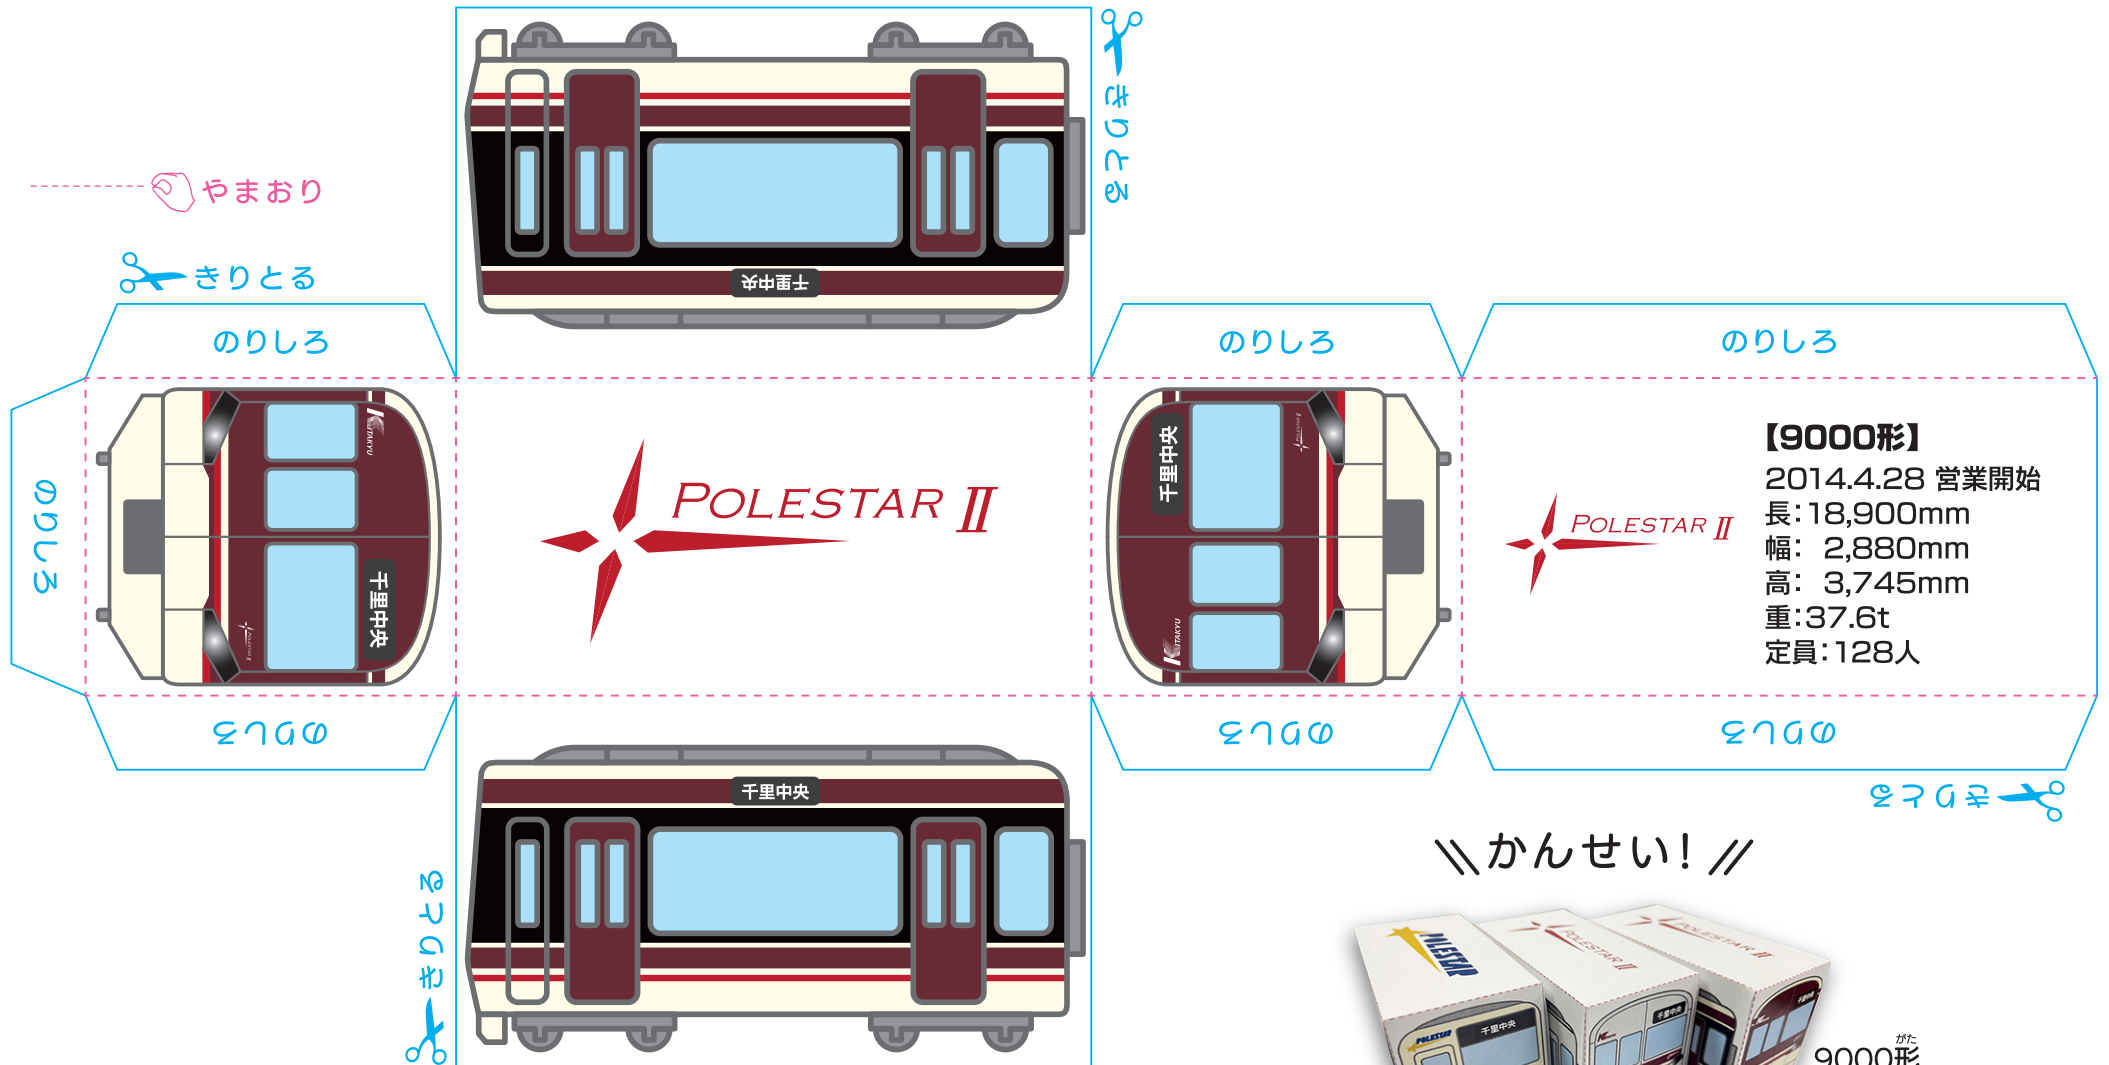

# ポールスターを作ろう!

9000形ラッピング車 **ペーパークラフト**

ダウンロード・プリントアウトをしてください。  
 プリントはA4サイズの厚めの用紙がおすすめです。  
 むずかしいところは大人の人に手伝ってもらいましょう。

\\ かんせい! //