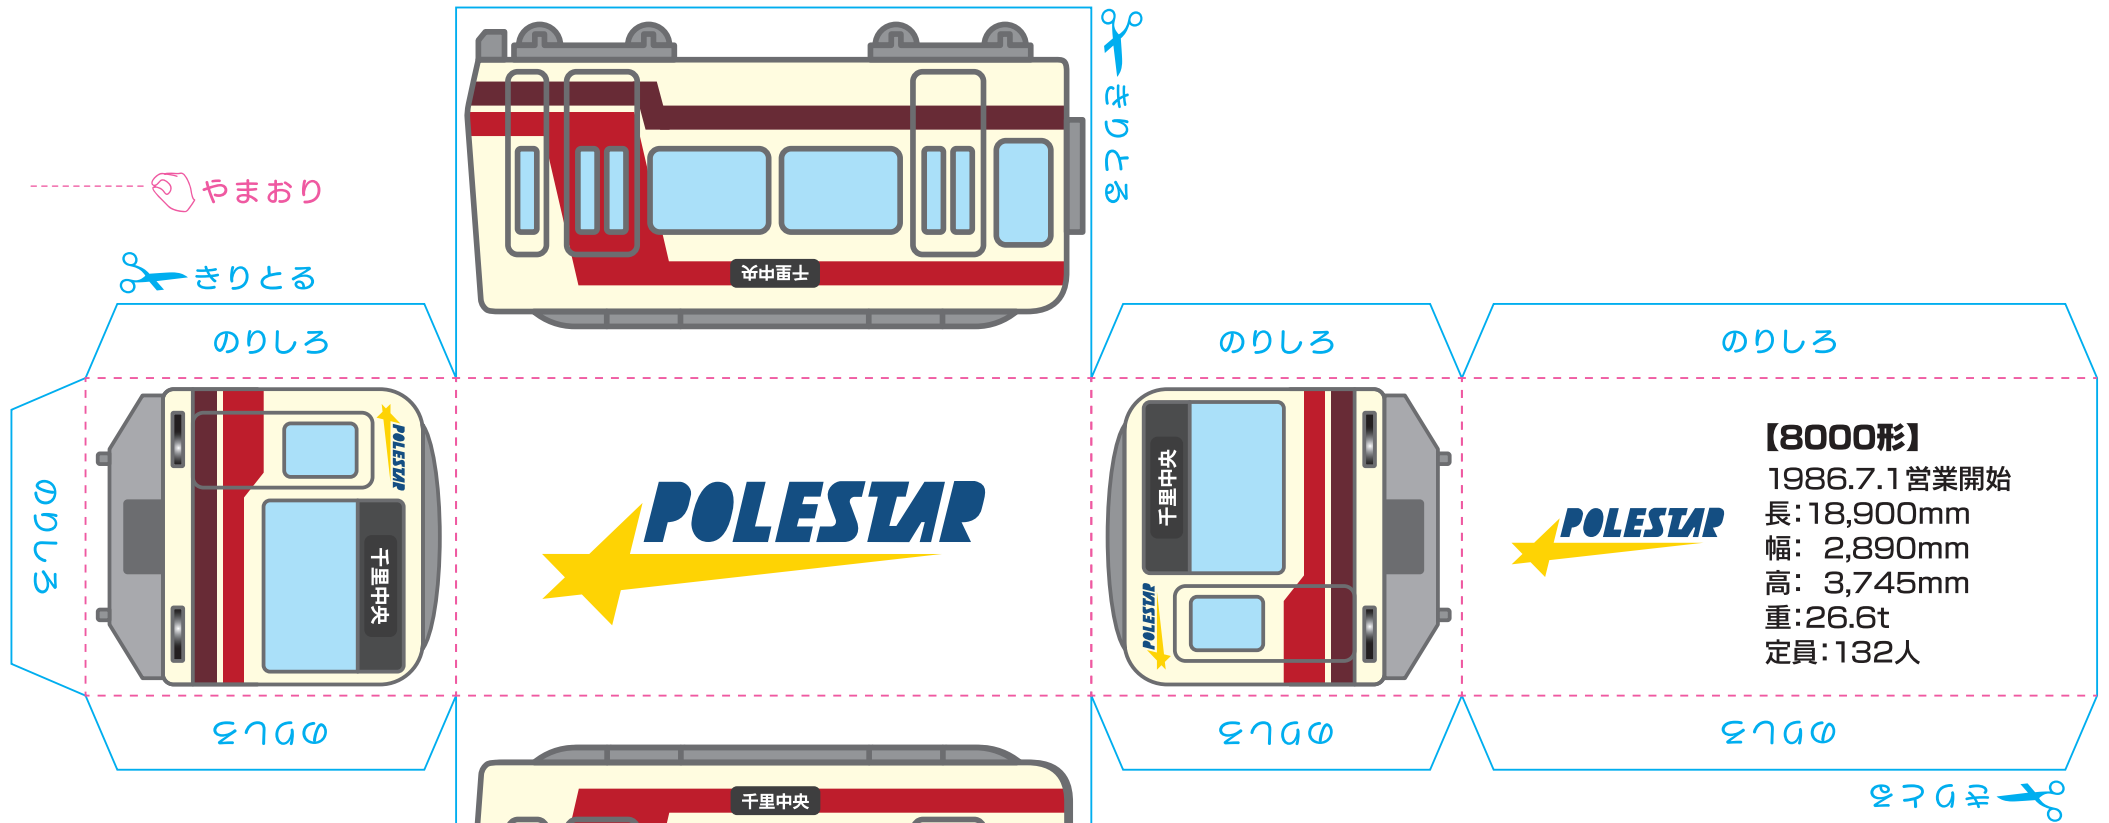

ポールスターを作ろう!

8000形 がたペーパークラフト

ダウンロード・プリントアウトをしてください。
 プリントはA4サイズの厚めの用紙がおすすめです。
 むずかしいところは大人の人に手伝ってもらいましょう。

【8000形】
 1986.7.1 営業開始
 長: 18,900mm
 幅: 2,890mm
 高: 3,745mm
 重: 26.6t
 定員: 132人

\\ かんせい! //