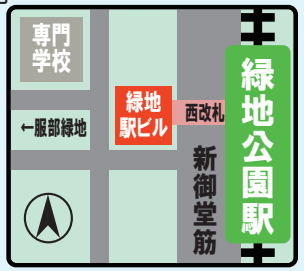

北急 転勤族 カフェ

開催日時
2019年6月16日(日)
10:15~12:30

預かり保育有
※対象年齢1才以上
※お子様のドリンク持参

参加費無料
軽食付き

転勤族カフェとは...
「転勤で知らない土地に来てうまくやっていけるかな?」と不安な方も多いはず。転勤族カフェは、転勤族の皆様の悩みや情報を共有するコミュニケーションをとるための場所です。

豊中市立子育て支援センターほっぺの子育て支援コーディネーターさん・保育士さんも来てくれるよ♪
「知って得する豊中市の子育て支援」
☆豊中市内のあそび場・相談窓口の紹介
☆保育施設の入園のしくみ
☆ふれあいあそび

会場

キッズワールド緑地公園
(緑地駅ビル2階)
北大阪急行電鉄
緑地公園駅西改札口直結
豊中市寺内2-4-1

お問い合わせ

北大阪急行電鉄(株) 総務部
☎06-6865-0601
(9:00~17:00※土日祝除く)

応募方法

Webによる事前応募です。
20組先着順です。
スマートフォン・携帯電話・パソコンで、右のQRコードまたは下記URLからWeb応募フォームにアクセスし、必要事項をご入力の上ご応募ください。