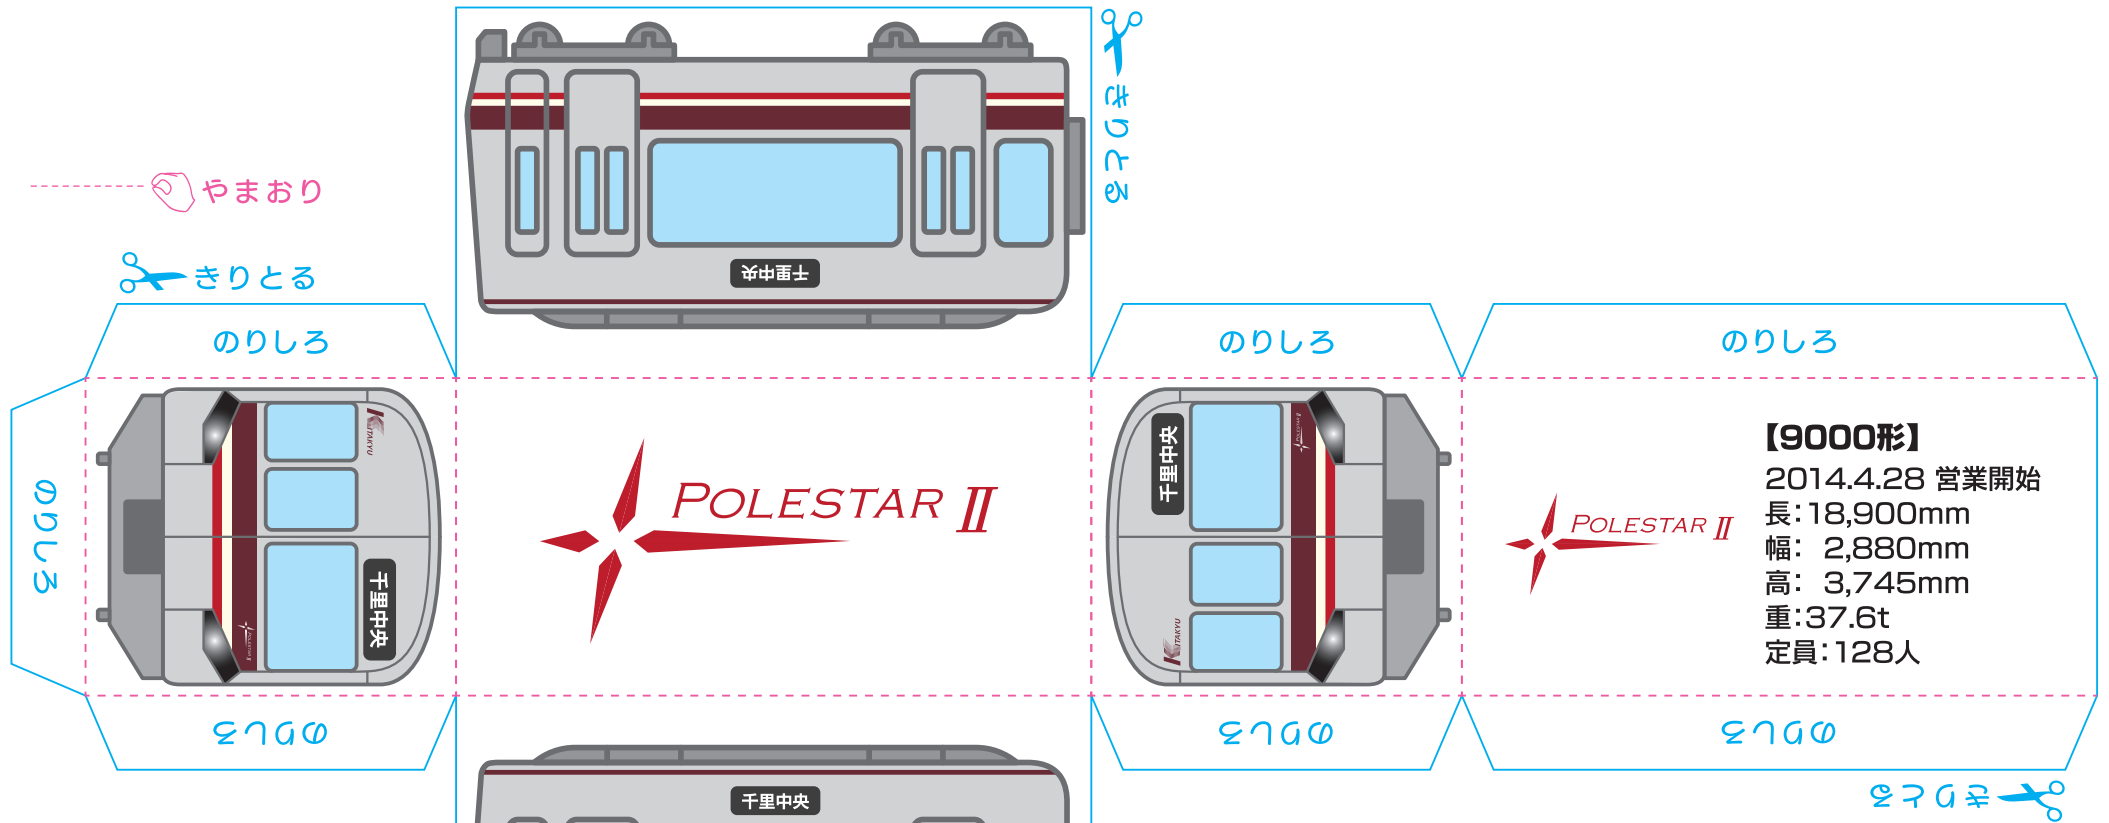

# ポールスターを作ろう!

9000形ステンレス車 がた がた ペーパークラフト

ダウンロード・プリントアウトをしてください。  
プリントはA4サイズの厚めの用紙がおすすめです。  
むずかしいところは大人の人に手伝ってもらいましょう。

**【9000形】**  
2014.4.28 営業開始  
長: 18,900mm  
幅: 2,880mm  
高: 3,745mm  
重: 37.6t  
定員: 128人