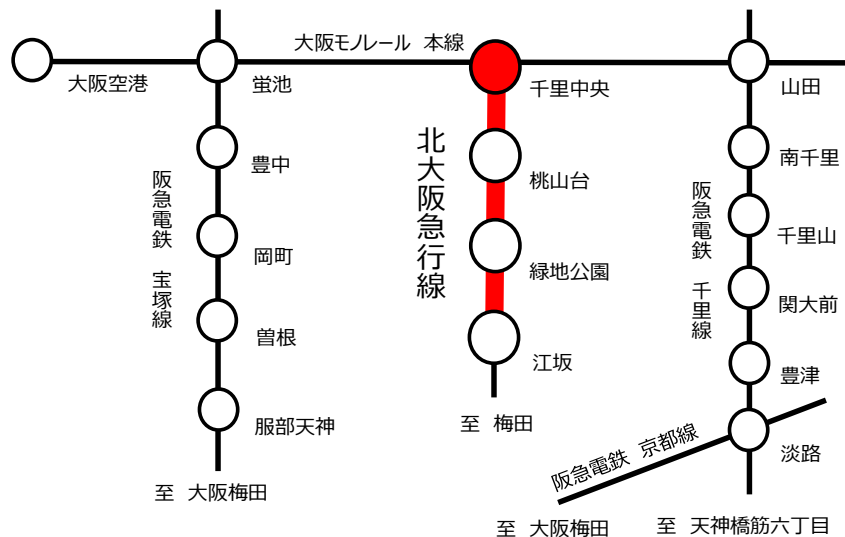

## ■ 振替輸送区間のご案内

北大阪急行「千里中央駅」から最寄りの他社線は、  
大阪モノレール「千里中央駅」です。

## ■ Osaka Metro(大阪地下鉄)

- 御堂筋線：江坂～(梅田)～本町
- 堺筋線：天神橋筋六丁目～堺筋本町
- 谷町線：大日～谷町四丁目
- 四つ橋線：西梅田～本町
- 中央線：阿波座～緑橋
- 千日前線：玉川～阿波座
- 長堀鶴見緑地線：門真南～森ノ宮
- 今里筋線：井高野～緑橋

## ■ 阪急電鉄

- 千里線：北千里～(山田)～天神橋筋六丁目
- 宝塚線：石橋阪大前～(蛸池)～大阪梅田
- 京都線：茨木市～(淡路)～大阪梅田
- 箕面線：箕面～石橋阪大前

## ■ 京阪電車

- 京阪本線：門真市～淀屋橋
- 中之島線：中之島～天満橋

※阪急バスによる振替輸送は、実施しておりません。

北大阪急行電鉄

2021年11月現在