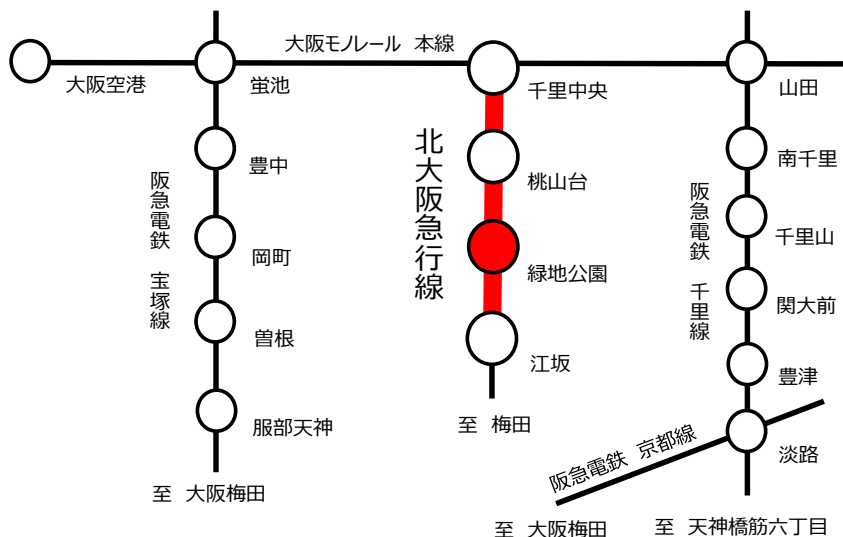

■ 振替輸送区間のご案内

■ Osaka Metro(大阪地下鉄)

- 御堂筋線：江坂～(梅田)～本町
- 堺筋線：天神橋筋六丁目～堺筋本町
- 谷町線：大日～谷町四丁目
- 四つ橋線：西梅田～本町
- 中央線：阿波座～緑橋
- 千日前線：玉川～阿波座
- 長堀鶴見緑地線：門真南～森ノ宮
- 今里筋線：井高野～緑橋

■ 阪急電鉄

- 千里線：北千里～(山田)～天神橋筋六丁目
- 宝塚線：石橋阪大前～(蛸池)～大阪梅田
- 京都線：茨木市～(淡路)～大阪梅田
- 箕面線：箕面～石橋阪大前

■ 大阪モノレール

- 本線：門真市～(山田)～(千里中央)～(蛸池)～大阪空港
- 彩都線：万博記念公園～彩都西

■ 京阪電車

- 京阪本線：門真市～淀屋橋
- 中之島線：中之島～天満橋

※阪急バスによる振替輸送は、実施しておりません。

■ 遅延証明書

詳しくはホームページをご覧ください。

■ 緑地公園駅から最寄りの他社線までのご案内

北大阪急行「緑地公園駅」から、阪急千里線「千里山駅」まで、歩いて約20分

※振替対応駅までバス・タクシー等をご利用された場合の費用はお客様のご負担となります。